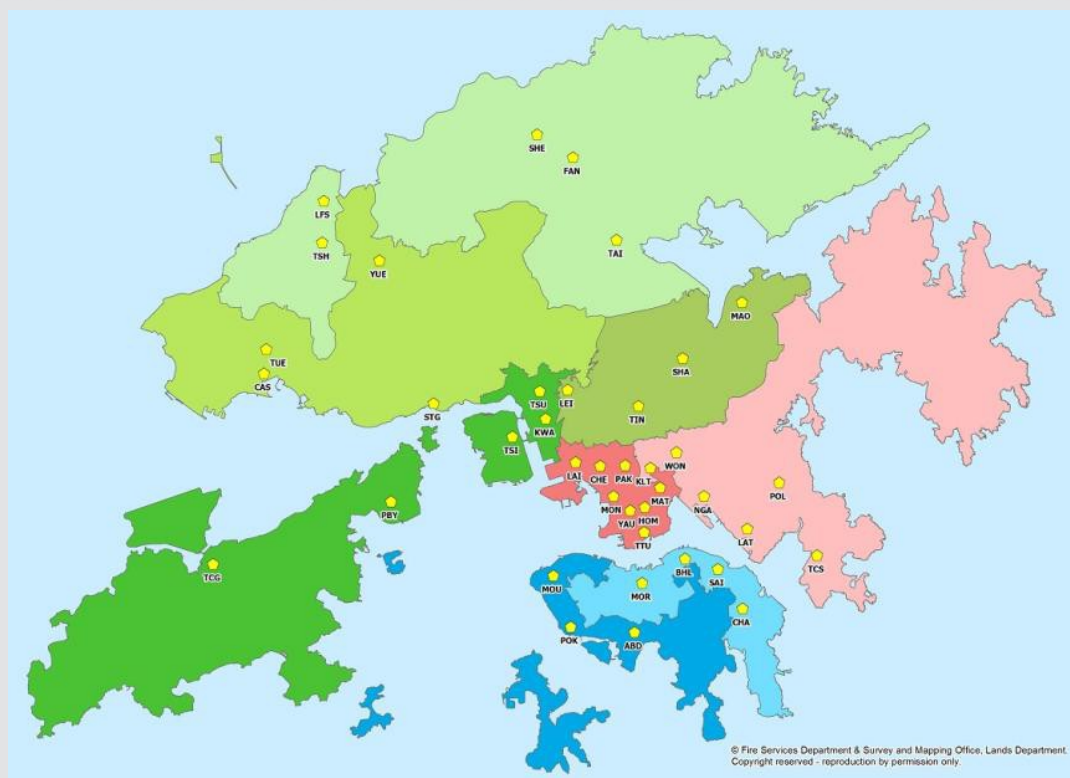

救護站

[ABD](#)：香港仔消防局暨救護站

[BHL](#)：寶馬山救護站暨救護站

[CAS](#)：青山灣救護站

[CHA](#)：柴灣救護站

[CHE](#)：長沙灣救護站

[FAN](#)：粉嶺救護站

[HOM](#)：何文田救護站

[KLT](#)：九龍塘消防局暨救護站

[KWA](#)：葵涌救護站

[LAI](#)：荔枝角救護站

[LAT](#)：藍田救護站

[LEI](#)：梨木樹救護站

[LFS](#)：流浮山救護站

[MAO](#)：馬鞍山救護站

[MAT](#)：馬頭涌救護站

[MON](#)：旺角救護站

[MOR](#)：摩利臣山救護站

[MOU](#)：摩星嶺救護站

[NGA](#)：牛頭角救護站

[PAK](#)：白田救護站