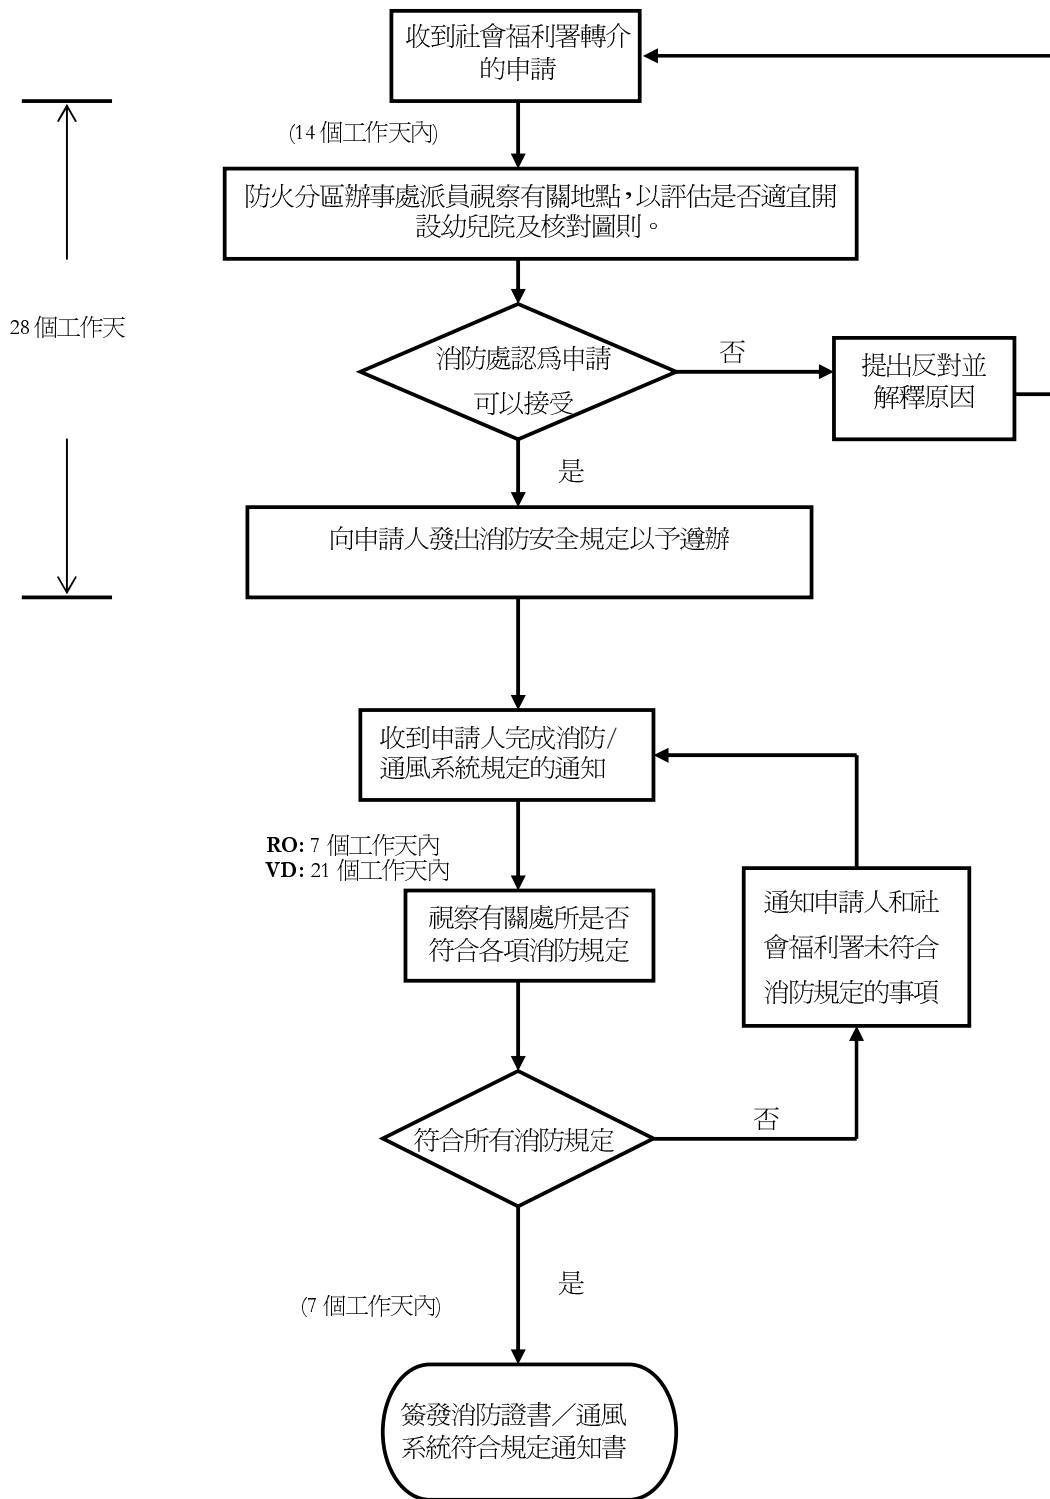

### 消防處就幼兒院註冊申請的視察程序

說明: RO - 消防處防火分區辦事處  
VD - 消防處通風系統課