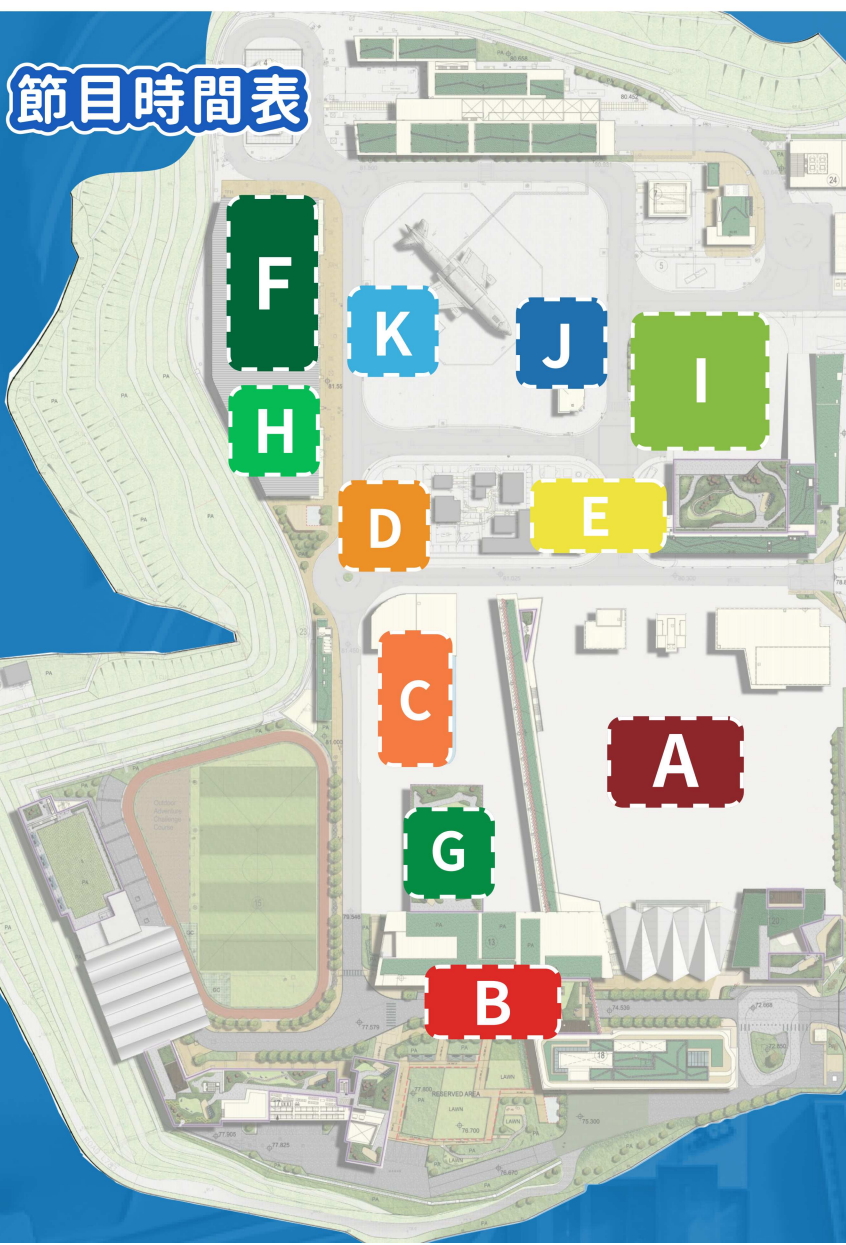

全民國家安全教育日 - 消防及救護學院開放日

National Security Education Day -
Fire and Ambulance Services Academy Open Day

2026年4月12日 (星期日)

時間: 上午10:00 - 下午2:00

地點: 將軍澳百勝角路11號

節目時間表

	消防及救護車輛巡遊 Fire and Ambulance Appliance Parade	11:00 - 11:20
A	升旗儀式 Flag Raising Ceremony	10:10 - 10:15
	搜救犬介紹 Introduction to Search and Rescue Dog	10:50 - 11:00
	聯合救援示範 Joint Rescue Demonstration	13:30 - 13:45
B	輔助醫療工具展示及體驗 Paramedic Equipment Display and Experience	10:00 - 14:00
C	急流拯救示範及工具展示 Swift Water Rescue Demonstration and Equipment Display	11:30
D	模擬高空拯救體驗 High Angle Rescue Experience	10:00 - 13:00
E	災難應變救援工具展示 Disaster Response & Rescue Equipment Display	10:00 - 14:00
F	室內煙火特性訓練工具展示 Compartment Fire Behaviour Training Equipment Display	10:00 - 14:00
	模擬消防員拍照區 Photo zone of Simulated Firefighter	10:00 - 13:00
G	國家安全教育互動遊戲區 National Security Education Interactive Game Area	10:00 - 12:30
	國家安全教育展覽 National Security Education Display	10:00 - 14:00
H	火警調查示範及工具展示 Fire Investigation Demonstration and Equipment Display	10:00 - 14:00
	火警調查犬介紹及示範 Fire Investigation Dog's Introduction and Demonstration	12:00
I	消防及救護電單車展覽 Fire and Ambulance Cycle Display	10:00 - 12:30
	消防及救護車展覽 Fire and Ambulance Appliances Display	10:00 - 14:00
J	救援工具示範及體驗 Rescue Equipment Demonstration and Experience	10:00 - 14:00
	危害物質事故訓練工具展示 Hazardous Materials Incident Training Equipment Display	10:00 - 13:00
K	火警操練模擬裝置 - 飛機模型導賞 Fire Training Simulator - Model Aircraft Tour	10:00 - 14:00

圖例 Legend

- 急救及歇息站
First Aid and Rest Post
- 詢問處
Information Centre
- 洗手間
Toilet
- 流動洗手間
Portable Toilet
- 暢通易達洗手間
Accessible Toilet
- 消防人員體驗區
Fire-fighter Experience Area
- 噴泉式飲水機
Drinking Fountain
- 補水站
Hydration Station
- 百勝角模擬鐵路站
Pak Shing Kok Railway Station
- 國家安全教育互動遊戲區
National Security Education Interactive Game Area
- 國家安全教育展覽
National Security Education Display
- 國家安全教育暨資源中心
National Security Education cum Resource Centre
- 育嬰室
Nursery Room
- 喂哺室
Nursing Room
- 休息區
Rest Area
- 攤位展覽和遊戲
Exhibition And Game Booths
- 迷宮體驗
Maze