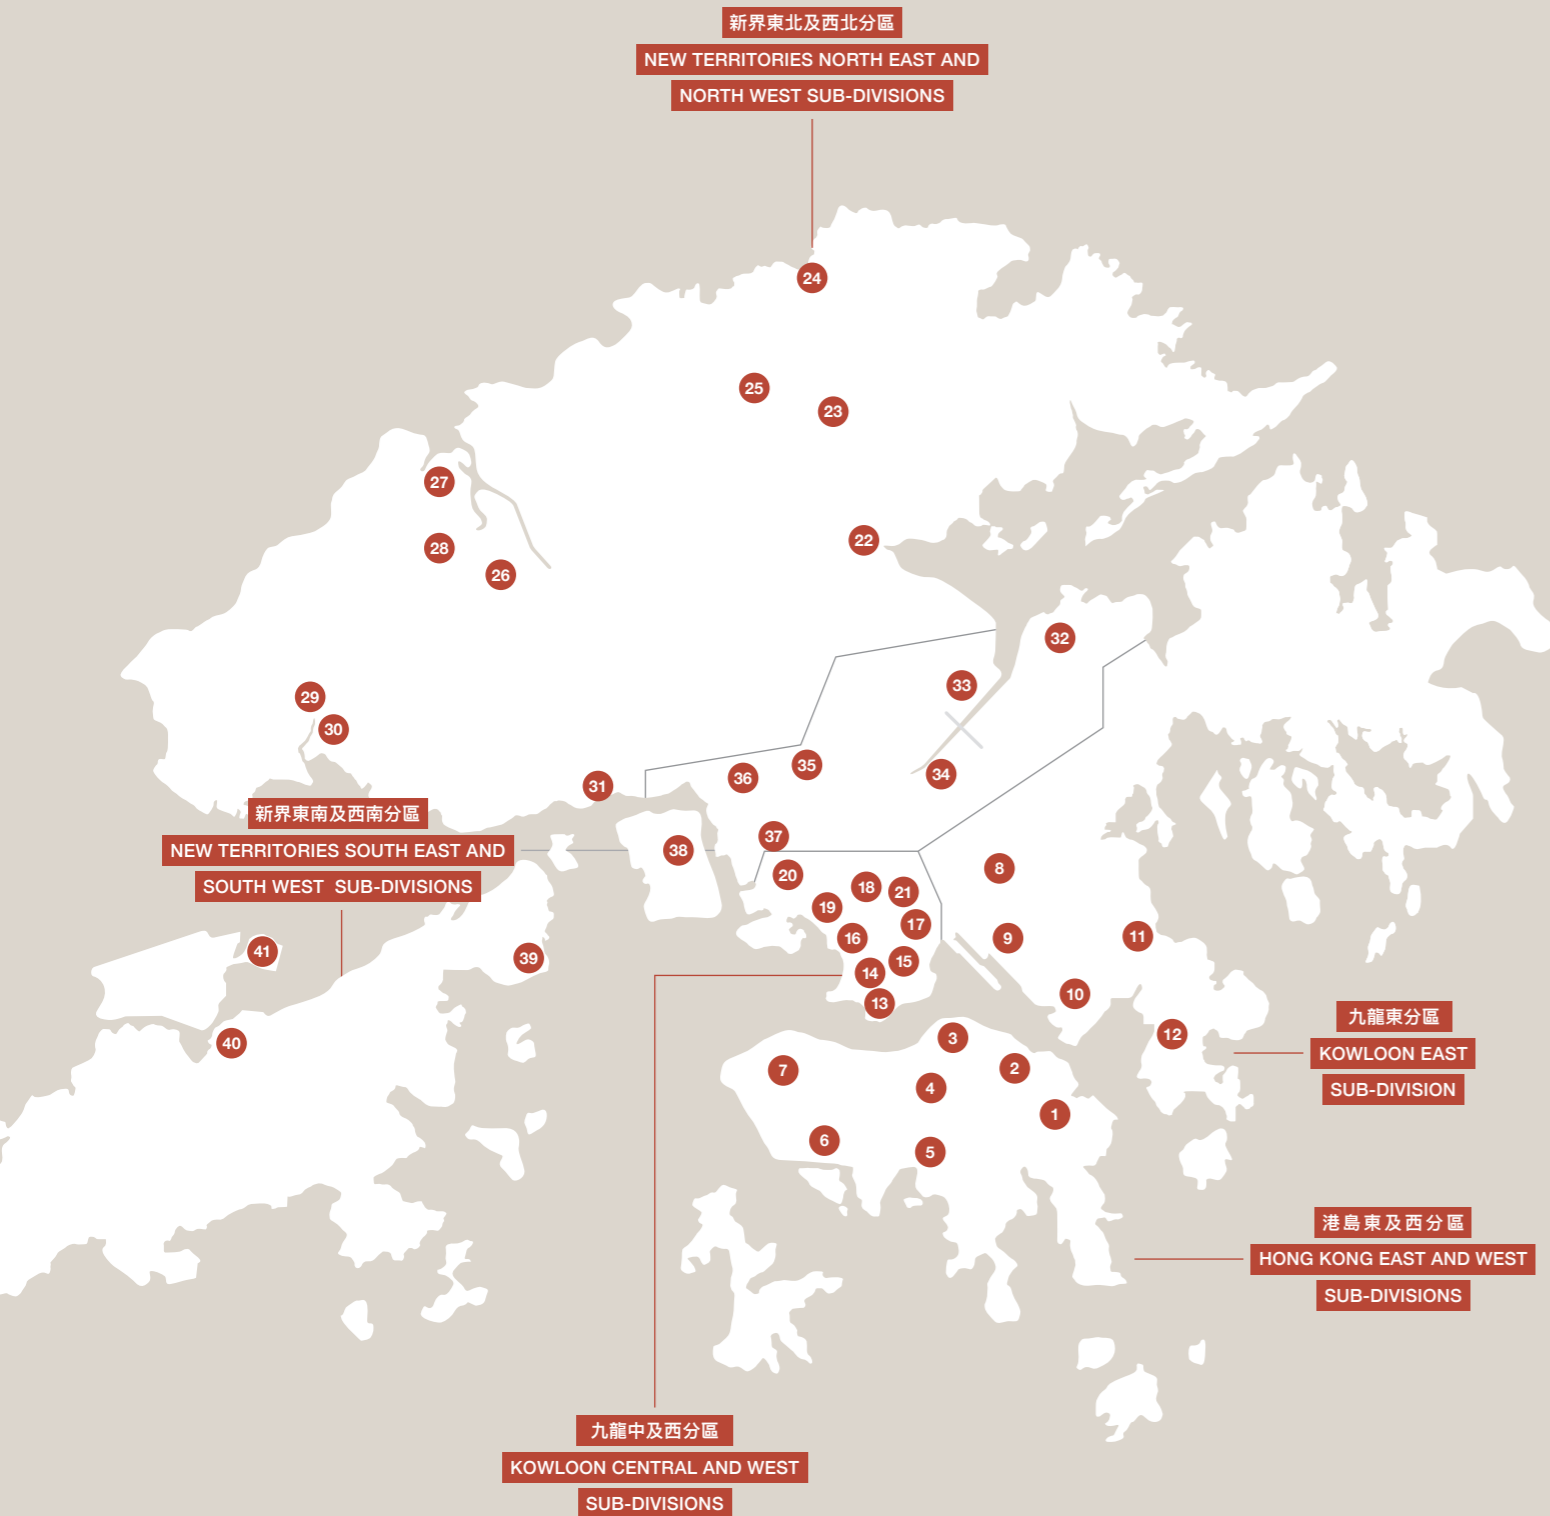

新界南總區
NEW TERRITORIES SOUTH
COMMAND

南區
SOUTH DIVISION

- 76 荔景消防局 Lai King Fire Station
- 77 葵涌消防局 Kwai Chung Fire Station
- 78 梨木樹消防局 Lei Muk Shue Fire Station
- 79 荃灣消防局 Tsuen Wan Fire Station
- 80 深井消防局 Sham Tseng Fire Station

救護總區
AMBULANCE
COMMAND

港島及九龍區域
HONG KONG AND KOWLOON REGION

港島東及西分區
HONG KONG EAST AND
WEST SUB-DIVISIONS

- 1 柴灣救護局 Chai Wan Ambulance Station
- 2 西灣河救護站 Sai Wan Ho Ambulance Depot
- 3 寶馬山救護站 Braemar Hill Ambulance Depot
- 4 摩利臣山救護站 Morrison Hill Ambulance Depot
- 5 香港仔救護站 Aberdeen Ambulance Depot
- 6 薄扶林救護站 Pok Fu Lam Ambulance Depot
- 7 摩星嶺救護站 Mount Davis Ambulance Depot