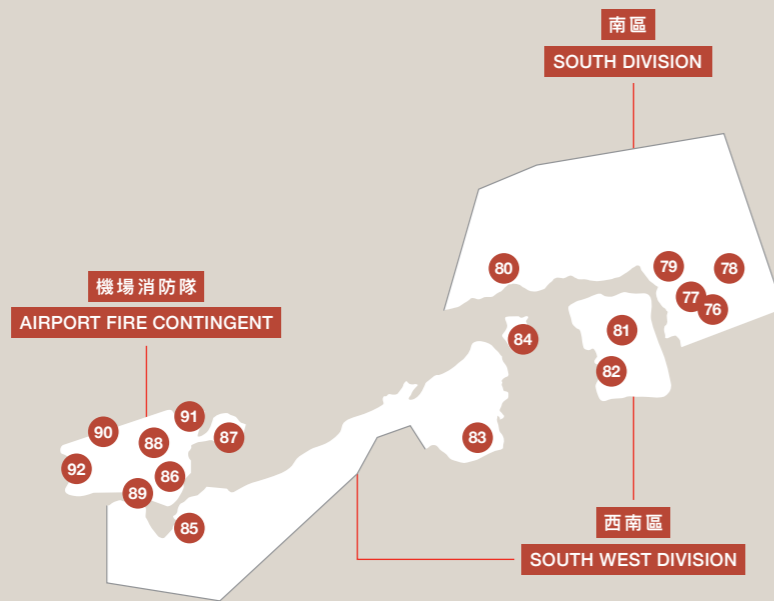

新界南總區
NEW TERRITORIES SOUTH
COMMAND

南區
SOUTH DIVISION

- 76 荔景消防局 Lai King Fire Station
- 77 葵涌消防局 Kwai Chung Fire Station
- 78 梨木樹消防局 Lei Muk Shue Fire Station
- 79 荃灣消防局 Tsuen Wan Fire Station
- 80 深井消防局 Sham Tseng Fire Station

西南區
SOUTH WEST DIVISION

- 81 青衣消防局 Tsing Yi Fire Station
- 82 青衣南消防局 Tsing Yi South Fire Station
- 83 竹篙灣消防局 Penny's Bay Fire Station
- 84 馬灣消防局 Ma Wan Fire Station
- 85 東涌消防局 Tung Chung Fire Station
- 86 赤鱗角南消防局 Chek Lap Kok South Fire Station
- 87 港珠澳大橋消防局 Hong Kong-Zhuhai-Macao Bridge Fire Station

機場消防隊
AIRPORT FIRE CONTINGENT

- 88 機場中消防局 Airport Centre Fire Station
- 89 機場南消防局 Airport South Fire Station
- 90 機場北消防局 Airport North Fire Station
- 91 海上救援東局 East Sea Rescue Berth
- 92 海上救援西局 West Sea Rescue Berth