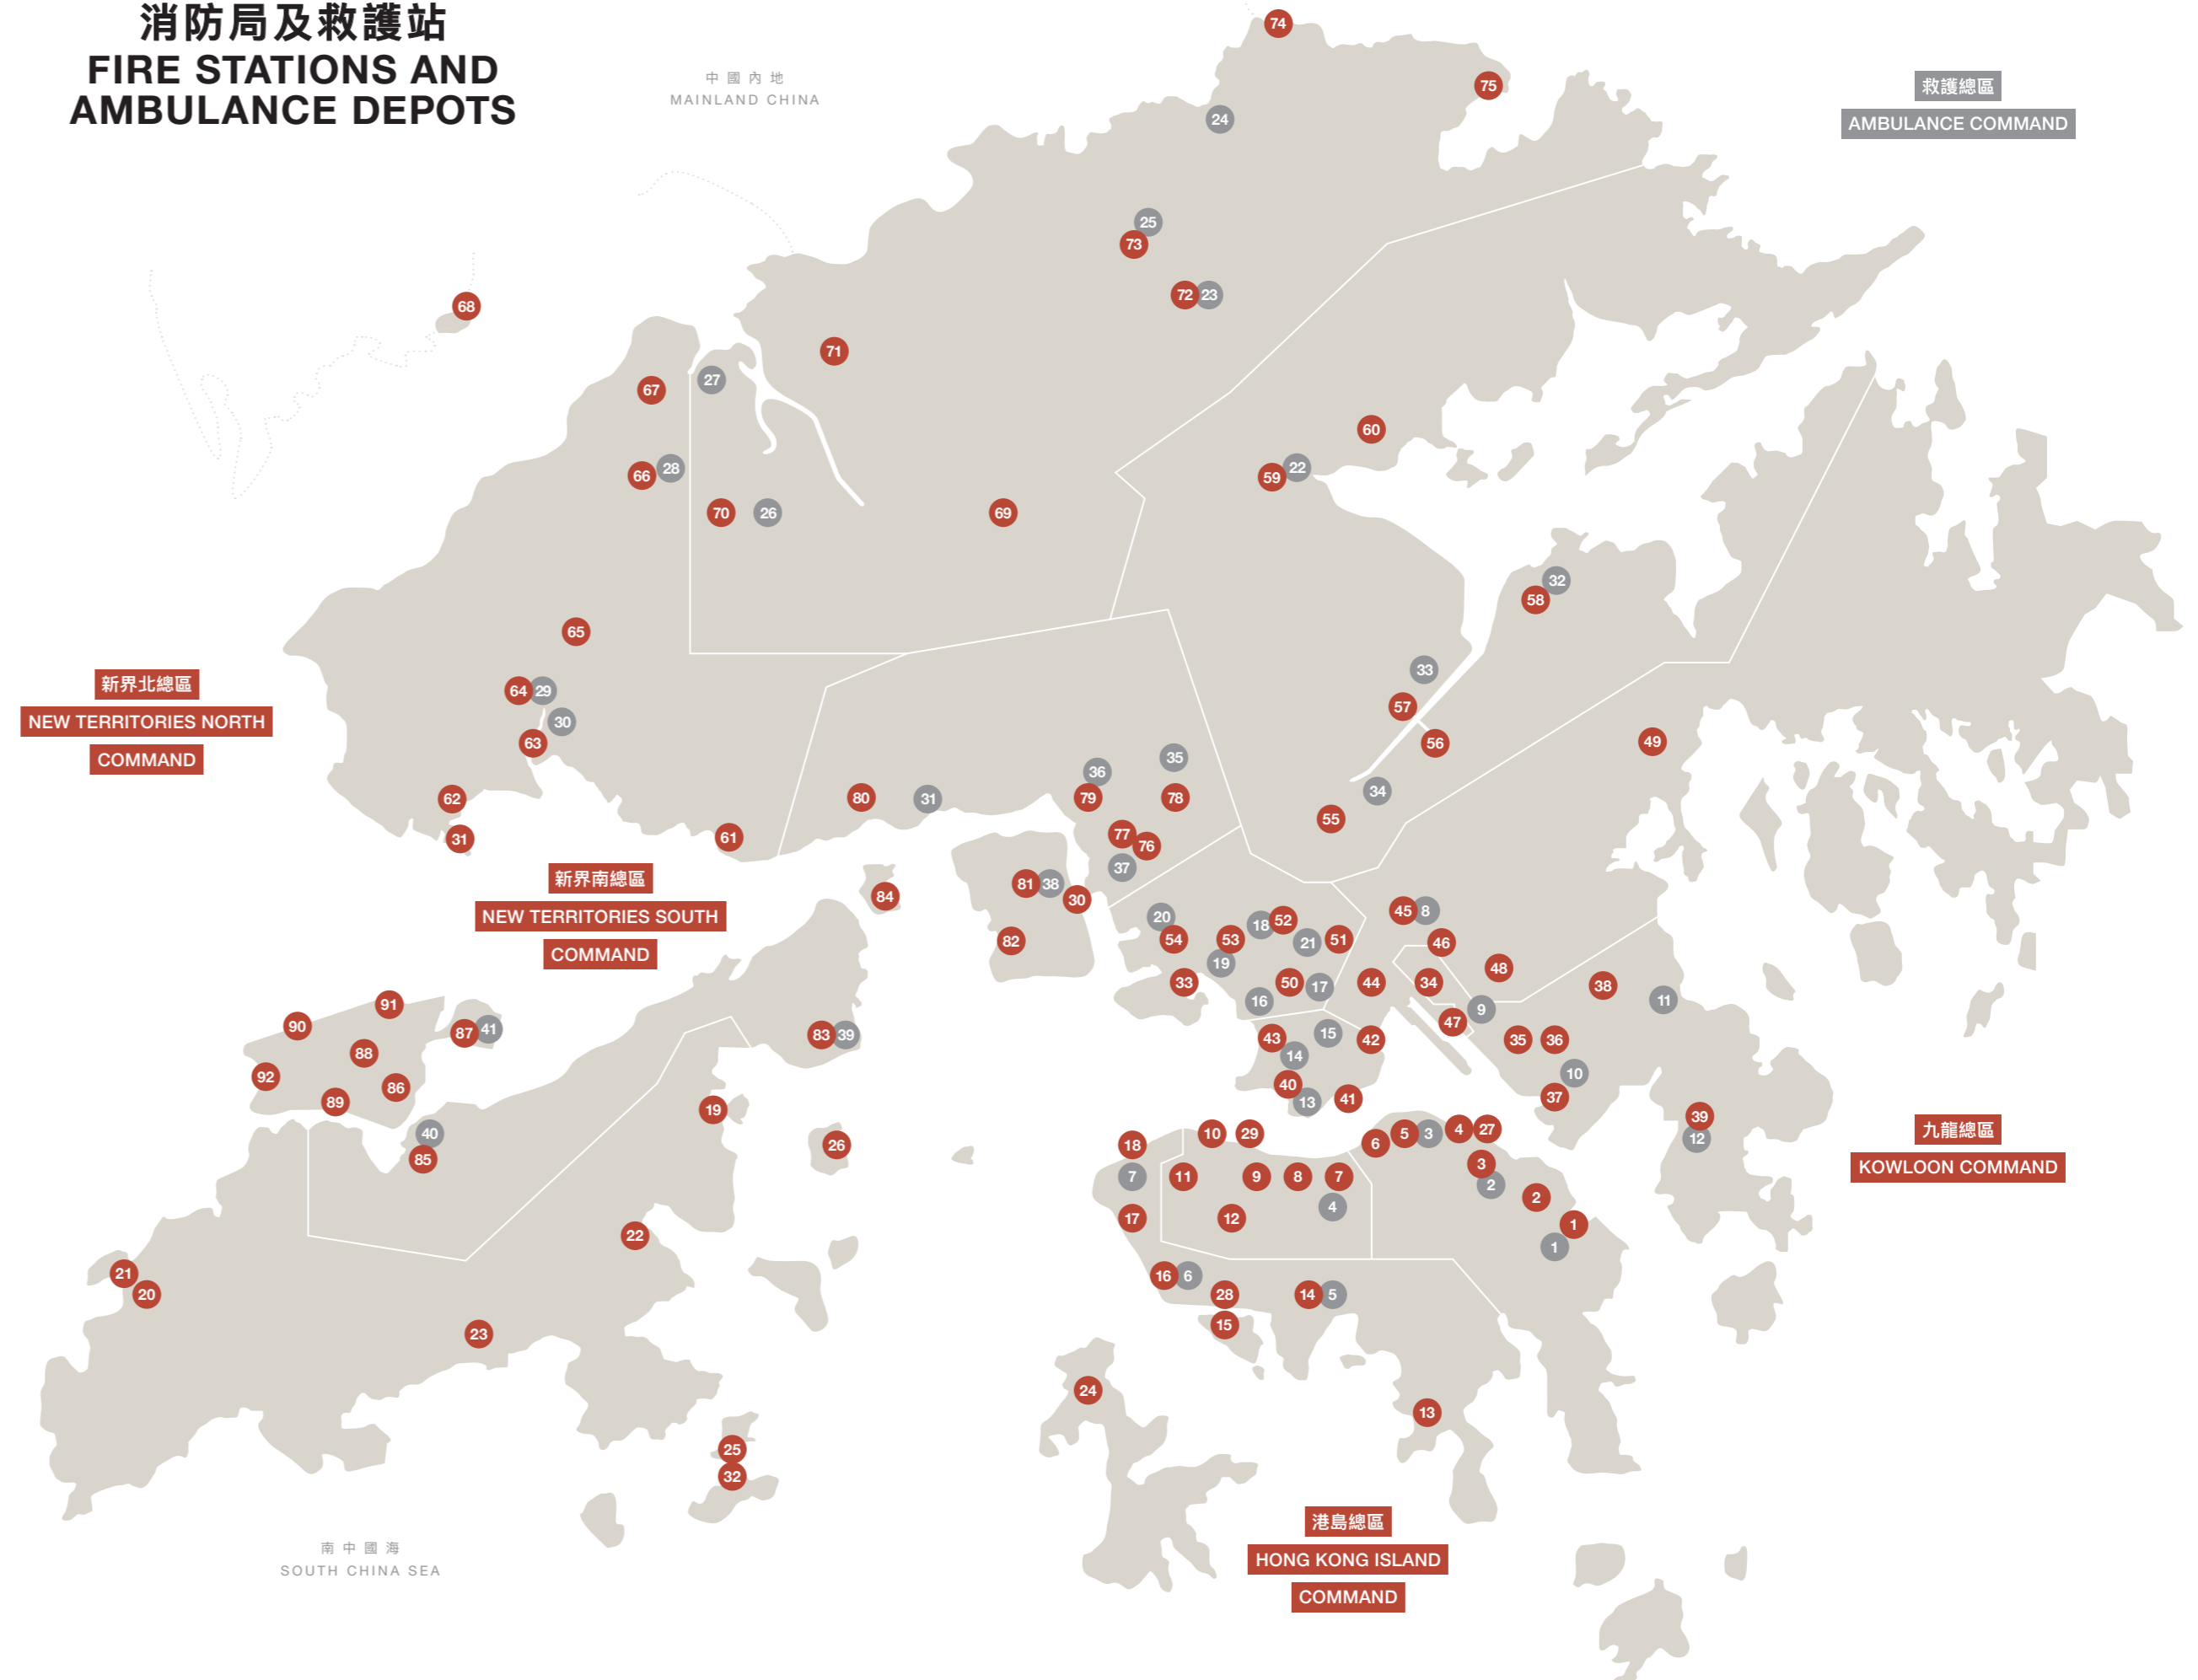

牌照及審批總區 LICENSING AND CERTIFICATION COMMAND	消防安全總區 FIRE SAFETY COMMAND	行政科 ADMINISTRATION BRANCH
政策課 Policy Division	樓宇改善策略辦公室 Building Improvement Strategy Office	委聘組 Appointments Section
危險品管制課 Dangerous Goods Control Division	樓宇改善課 1 Building Improvement Division 1	編制及內部審核組 Establishment and Internal Audit Section
危險品法例課 Dangerous Goods Legislation Division	樓宇改善課 2 Building Improvement Division 2	財務組 Finance Section
危險品執法課 Dangerous Goods Enforcement Division	樓宇改善課 3 Building Improvement Division 3	總務及員工關係組 General and Staff Relations Section
牌照課 Licensing Division	支援課 Support Division	外判服務及投訴 Outsourcing and Complaints Section
消防設備專責隊伍 Fire Service Installations Task Force	新建設課 New Projects Division	人事組 Personnel Section
消防設備課 Fire Service Installations Division	鐵路發展課 Railway Development Strategy Division	法定語文組 Official Languages Section
通風系統課 Ventilation Division	機場擴建工程課 Airport Expansion Project Division	
牌照事務課 Licensing Authority Division		

消防局及救護站 FIRE STATIONS AND AMBULANCE DEPOTS