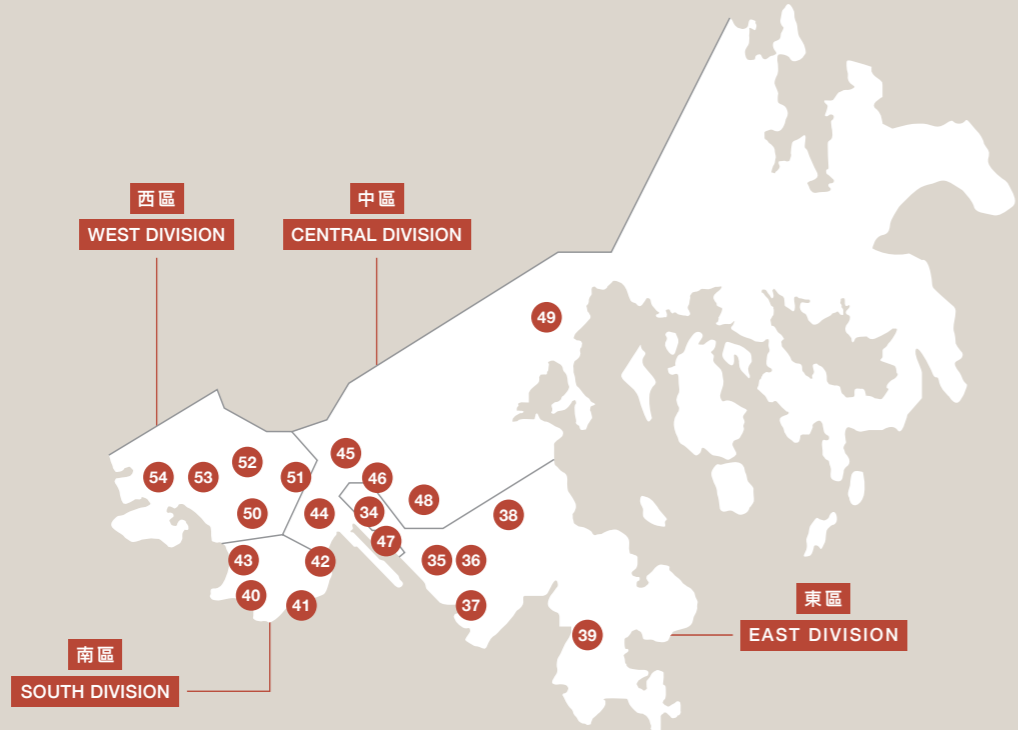

九龍總區
KOWLOON
COMMAND

東區
EAST DIVISION

- 34 九龍灣消防局 Kowloon Bay Fire Station
- 35 觀塘消防局 Kwun Tong Fire Station
- 36 藍田消防局 Lam Tin Fire Station
- 37 油塘消防局 Yau Tong Fire Station
- 38 寶林消防局 Po Lam Fire Station
- 39 大赤沙消防局 Tai Chik Sha Fire Station

南區
SOUTH DIVISION

- 40 尖沙咀消防局 Tsim Sha Tsui Fire Station
- 41 尖東消防局 Tsim Tung Fire Station
- 42 紅磡消防局 Hung Hom Fire Station
- 43 油麻地消防局 Yau Ma Tei Fire Station

中區
CENTRAL DIVISION

- 44 馬頭涌消防局 Ma Tau Chung Fire Station
- 45 黃大仙消防局 Wong Tai Sin Fire Station
- 46 牛池灣消防局 Ngau Chi Wan Fire Station
- 47 啟德消防局 Kai Tak Fire Station
- 48 順利消防局 Shun Lee Fire Station
- 49 西貢消防局 Sai Kung Fire Station

西區
WEST DIVISION

- 50 旺角消防局 Mong Kok Fire Station
- 51 九龍塘消防局 Kowloon Tong Fire Station
- 52 石硤尾消防局 Shek Kip Mei Fire Station
- 53 長沙灣消防局 Cheung Sha Wan Fire Station
- 54 荔枝角消防局 Lai Chi Kok Fire Station