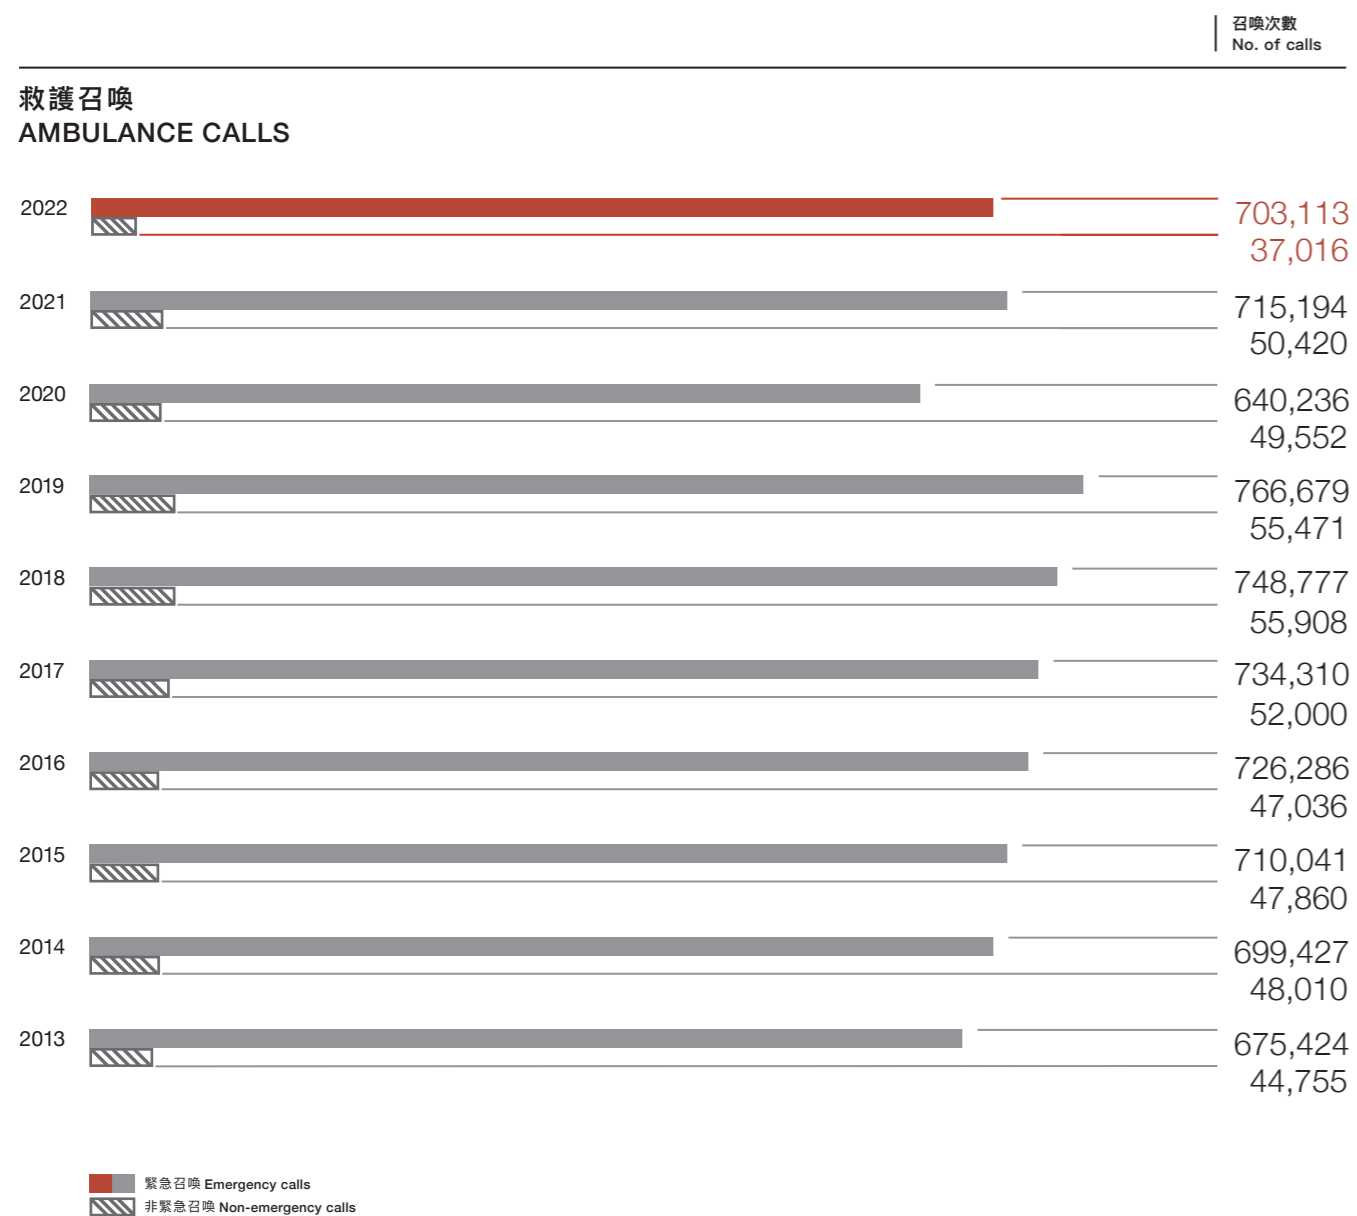

救護召喚統計數字 AMBULANCE CALLS STATISTICS

防火統計數字 FIRE PROTECTION STATISTICS

種類 Types	數目 Number
1 發出消除火警危險通知書數目 No. of Fire Hazard Abatement Notices issued	8,132
2 向危險品及木料倉庫提出檢控的次數 No. of prosecution instituted against dangerous goods and timber stores	219
3 獲發消防安全指示的訂明商業處所數目 No. of prescribed commercial premises with Fire Safety Directions issued	70
4 獲發改善消防安全指示的指明商業建築物數目 No. of specified commercial buildings with Fire Safety Improvement Directions issued	48
5 巡查消防裝置及設備次數 Inspection of fire service installations and equipment	282,138
6 巡查學校、幼兒中心、食肆、公眾娛樂場所、卡拉OK場所及藥物倚賴者治療康復中心的消防安全情況次數 Inspection of fire safety in schools, child care centres, food premises and places of public entertainment, karaoke establishments and drug dependent persons treatment and rehabilitation centres	44,665
7 巡查商業處所及綜合用途樓宇的消防安全情況次數 Inspection of fire safety in commercial premises and composite buildings and industrial buildings	58,944
8 巡查持牌處所的通風系統次數 Inspection of ventilating systems in licensed premises	33,838
9 巡查醫院/診所次數 Inspection of hospitals/clinics	257
10 舉行講座及提供諮詢服務次數 Lectures and advisory services given	128,719
11 牌照續期/發牌數目 Licences renewed/issued - 危險品/木料倉庫 Dangerous goods/timber stores - 危險品車輛 Dangerous goods vehicles	4,289 1,777
12 處理審批手提滅火裝置/消防裝置及設備申請數目 No. of applications for approval of portable firefighting equipment/ fire service installations and equipment processed	717
13 處理建築圖則數目 Building plans processed	19,862