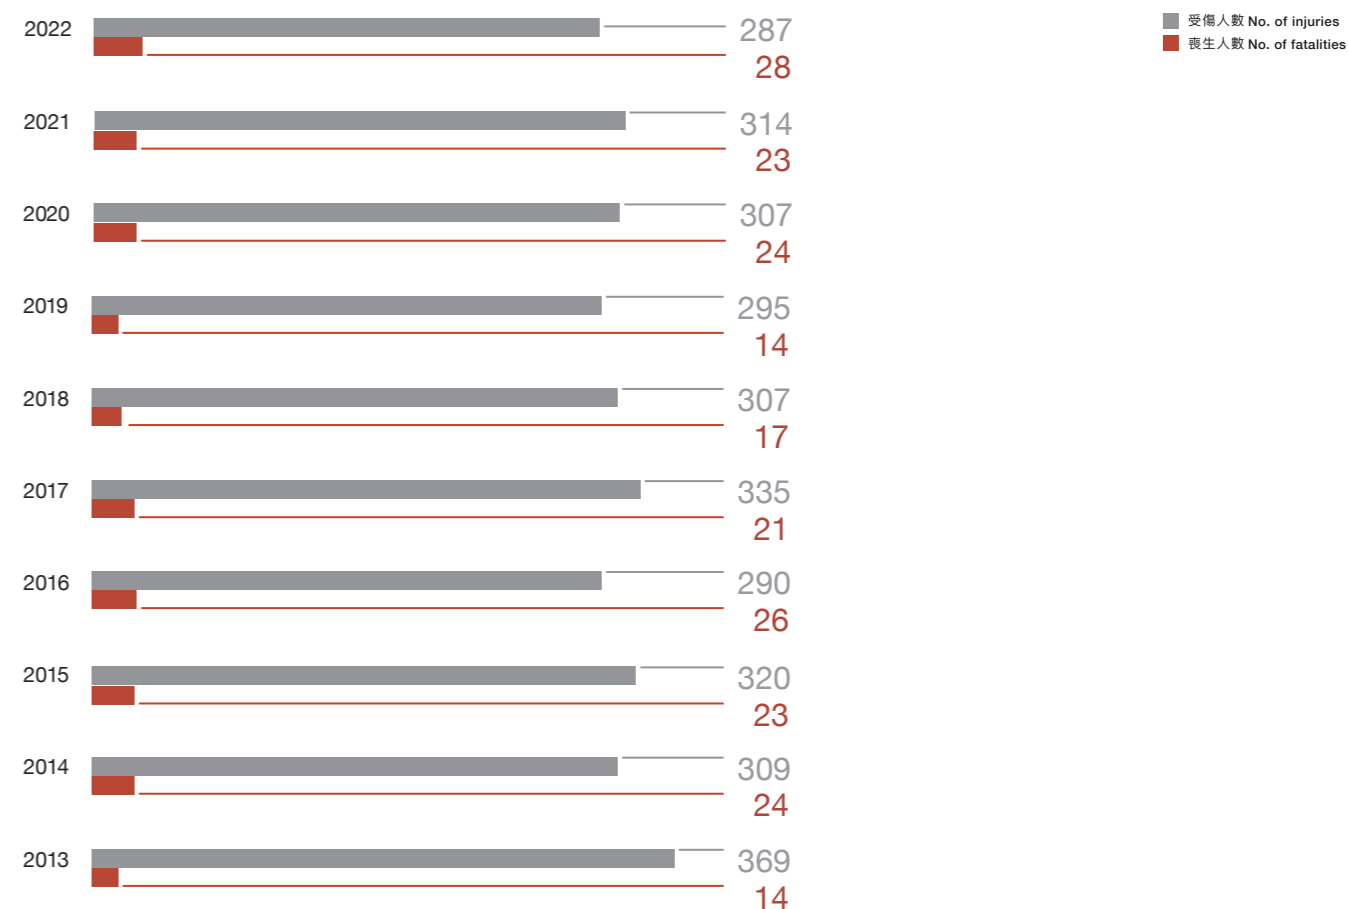

火警統計數字 FIRE STATISTICS

召喚次數
No. of calls

火警召喚 FIRE CALLS

火警中受傷及喪生人數 INJURIES AND FATALITIES IN FIRES

火警類型 CLASSIFICATION OF FIRES

總計
Total

34,775 宗
cases

種類 Types	數目 Number
警鐘誤鳴 Unwanted alarms	26,533
虛報火警 False alarms	3,423
住宅樓宇 Domestic buildings	1,107
屋邨 Housing estates	904
山火 Vegetation	653
公眾地方 Public areas	237
商用樓宇 Commercial premises	447
工廠大廈 Factory buildings	100
社團樓宇 Institutional buildings	156
寮屋 Squatter areas	98
電火 Electric	43
車輛 Vehicles	206
船火 Vessels	27
其他 Others	841