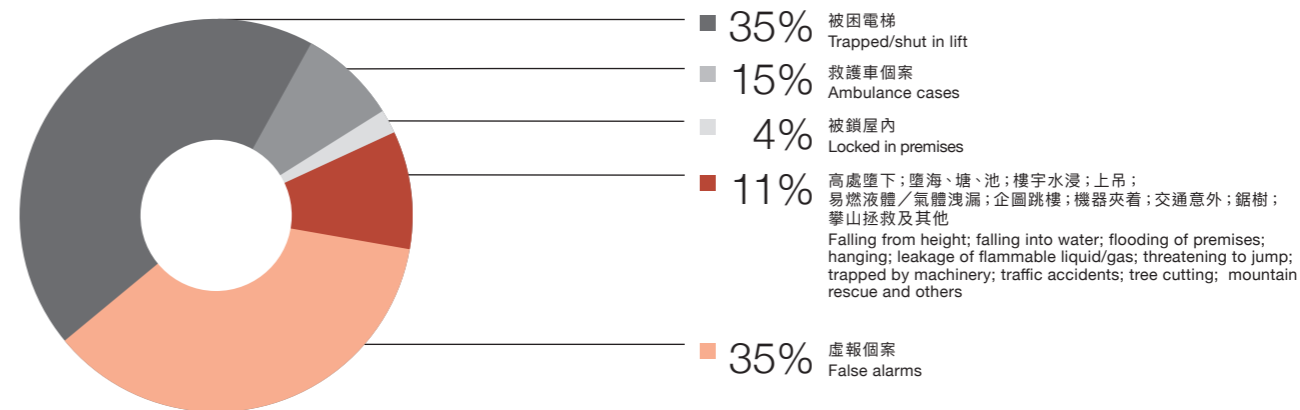

特別服務統計數字 SPECIAL SERVICES STATISTICS

特別服務類型 CLASSIFICATION OF SPECIAL SERVICES

總計
Total

35,314 宗
cases

種類 Types	數目 Number
被困電梯 Trapped/shut in lift	12,250
救護車個案 Ambulance cases	5,439
被鎖屋內 Locked in premises	1,489
高處墮下 Falling from height	207
墮海、塘、池 Falling into water	116
樓宇水浸 Flooding of premises	0
上吊 Hanging	88
易燃液體／氣體洩漏 Leakage of flammable liquid/gas	320
企圖跳樓 Threatening to jump	120
機器夾着 Trapped by machinery	8
交通意外 Traffic accidents	182
鋸樹 Tree cutting	1,394
攀山拯救 Mountain rescue	1,014
其他 Others	505
虛報個案 False alarms	12,182