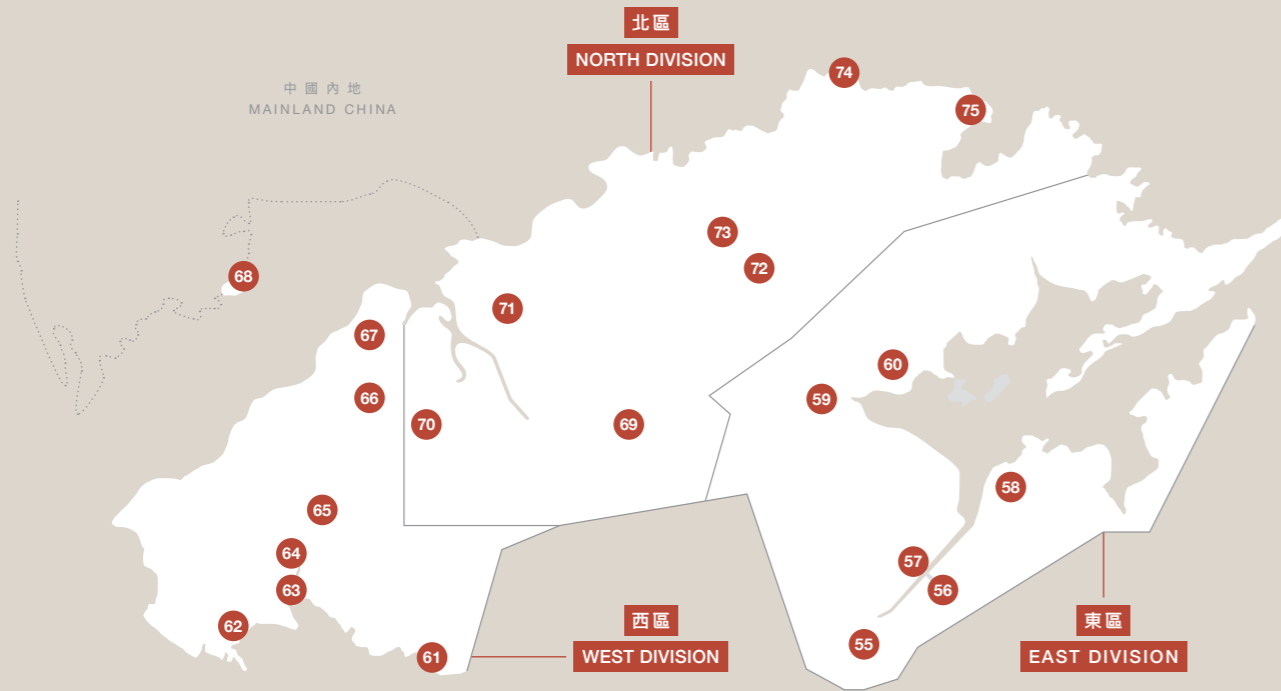

新界北總區
NEW TERRITORIES NORTH
COMMAND

東區
EAST DIVISION

- 55 田心消防局 Tin Sum Fire Station
- 56 小瀝源消防局 Siu Lek Yuen Fire Station
- 57 沙田消防局 Sha Tin Fire Station
- 58 馬鞍山消防局 Ma On Shan Fire Station
- 59 大埔消防局 Tai Po Fire Station
- 60 大埔東消防局 Tai Po East Fire Station

西區
WEST DIVISION

- 61 大欖涌消防局 Tai Lam Chung Fire Station
- 62 望后石消防局 Pillar Point Fire Station
- 63 青山灣消防局 Castle Peak Bay Fire Station
- 64 屯門消防局 Tuen Mun Fire Station
- 65 虎地消防局 Fu Tei Fire Station
- 66 天水圍消防局 Tin Shui Wai Fire Station
- 67 流浮山消防局 Lau Fau Shan Fire Station
- 68 深圳灣消防局 Shenzhen Bay Fire Station

北區
NORTH DIVISION

- 69 八鄉消防局 Pat Heung Fire Station
- 70 元朗消防局 Yuen Long Fire Station
- 71 米埔消防局 Mai Po Fire Station
- 72 粉嶺消防局 Fanling Fire Station
- 73 上水消防局 Sheung Shui Fire Station
- 74 香園圍消防局 Heung Yuen Wai Fire Station
- 75 沙頭角消防局 Sha Tau Kok Fire Station