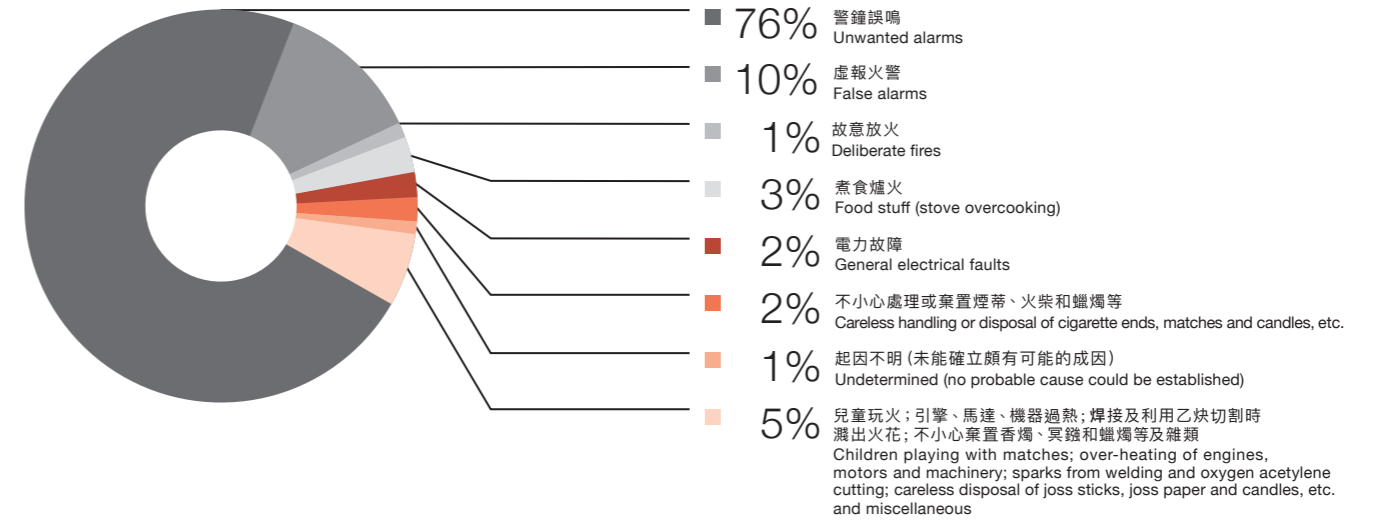

火警成因 CAUSES OF FIRES

種類 Types	數目 Number
警鐘誤鳴 Unwanted alarms	26,533
虛報火警 False alarms	3,423
故意放火 Deliberate fires	414
煮食爐火 Food stuff (stove overcooking)	1,013
電力故障 General electrical faults	846
不小心處理或棄置煙蒂、火柴和蠟燭等 Careless handling or disposal of cigarette ends, matches and candles, etc.	541
起因不明——未能確立頗有可能的成因 Undetermined – No probable cause could be established	135
兒童玩火 Children playing with matches	2
引擎、馬達、機器過熱 Over-heating of engines, motors and machinery	105
焊接及利用乙炔切割時濺出火花 Sparks from welding and oxygen acetylene cutting	46
不小心棄置香燭、冥鏝和蠟燭等 Careless disposal of joss sticks, joss paper and candles, etc.	182
雜類 Miscellaneous	1,535