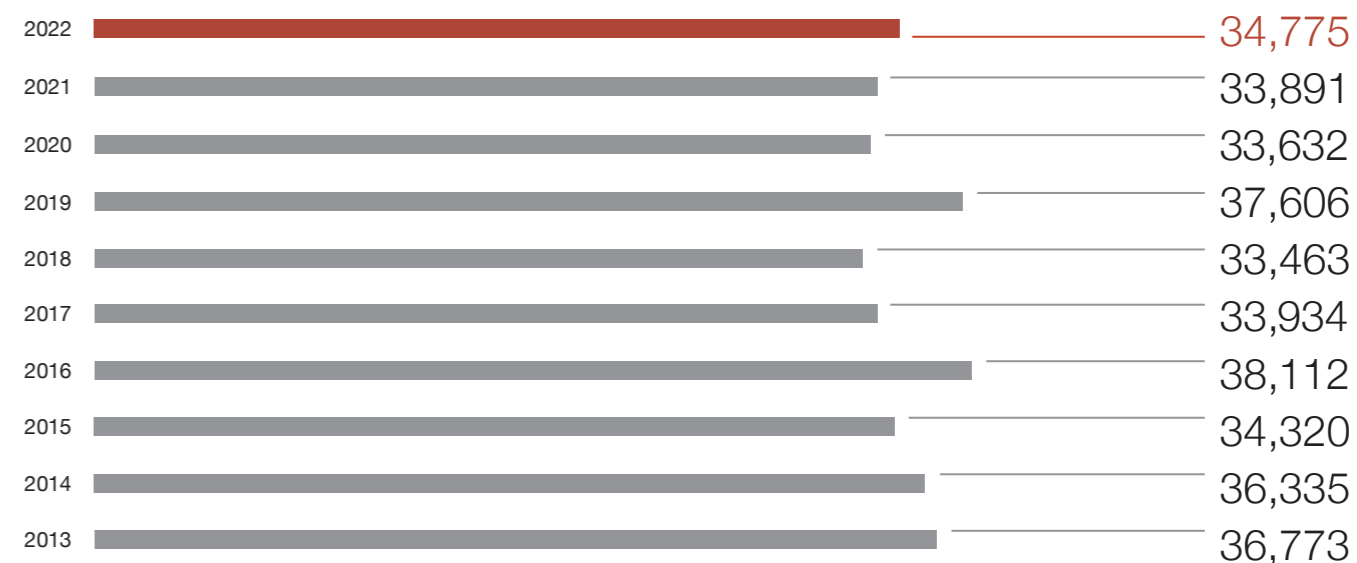

勳銜及嘉許 HONOURS AND AWARDS

種類 Types	主任級 Officers	員佐級 Other Ranks	文職人員 Civilians
1 行政長官公共服務獎狀 Chief Executive's Commendation for Government/Public Service	5	13	-
2 公務員事務局局長嘉許狀 Secretary for the Civil Service's Commendation	-	6	-
3 處長嘉許狀 Director's Commendation	7	2	1
4 香港消防事務卓越獎章 Hong Kong Fire Services Medal for Distinguished Service	3	-	-
5 香港消防事務榮譽獎章 Hong Kong Fire Services Medal for Meritorious Service	4	4	-
6 香港消防事務長期服務獎章 Hong Kong Fire Services Long Service Medal	7	39	-
7 香港消防事務長期服務獎章 (第一加敘動扣) Hong Kong Fire Services Long Service Medal (1st Clasp)	19	187	-
8 香港消防事務長期服務獎章 (第二加敘動扣) Hong Kong Fire Services Long Service Medal (2nd Clasp)	17	123	-
9 香港消防事務長期服務獎章 (第三加敘動扣) Hong Kong Fire Services Long Service Medal (3rd Clasp)	8	138	-
10 高級指揮官嘉許狀 Senior Commander's Commendation	19	54	2
11 三十年優良服務獎狀 30 Years' Meritorious Service Certificate	-	-	16
12 四十年優良服務獎狀 40 Years' Meritorious Service Certificate	-	-	6

火警統計數字 FIRE STATISTICS

召喚次數
No. of calls

火警召喚 FIRE CALLS