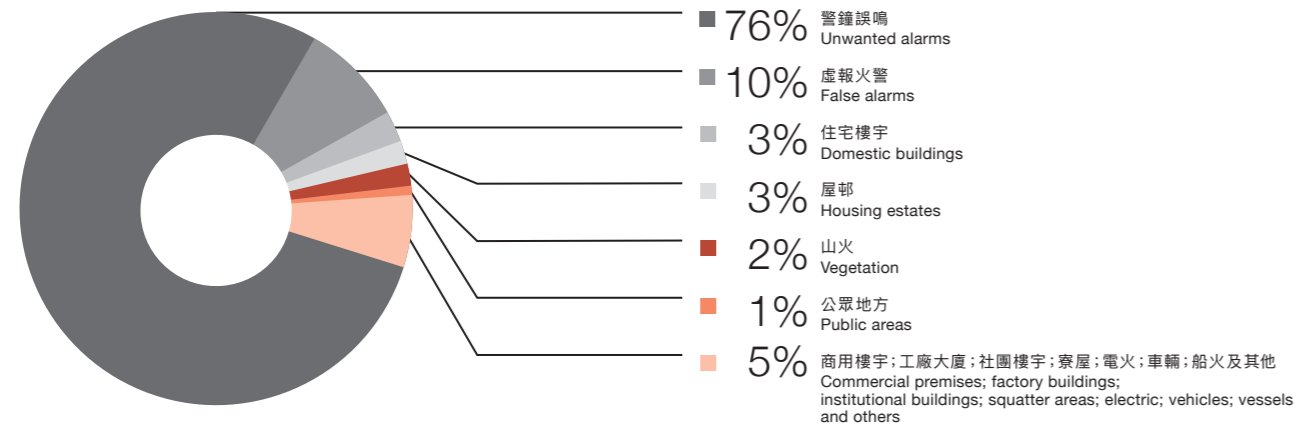

火警統計數字 FIRE STATISTICS

召喚次數
No. of calls

火警召喚 FIRE CALLS

火警中受傷及喪生人數 INJURIES AND FATALITIES IN FIRES

火警類型 CLASSIFICATION OF FIRES

總計
Total

34,775 宗
cases

種類 Types	數目 Number
警鐘誤鳴 Unwanted alarms	26,533
虛報火警 False alarms	3,423
住宅樓宇 Domestic buildings	1,107
屋邨 Housing estates	904
山火 Vegetation	653
公眾地方 Public areas	237
商用樓宇 Commercial premises	447
工廠大廈 Factory buildings	100
社團樓宇 Institutional buildings	156
寮屋 Squatter areas	98
電火 Electric	43
車輛 Vehicles	206
船火 Vessels	27
其他 Others	841