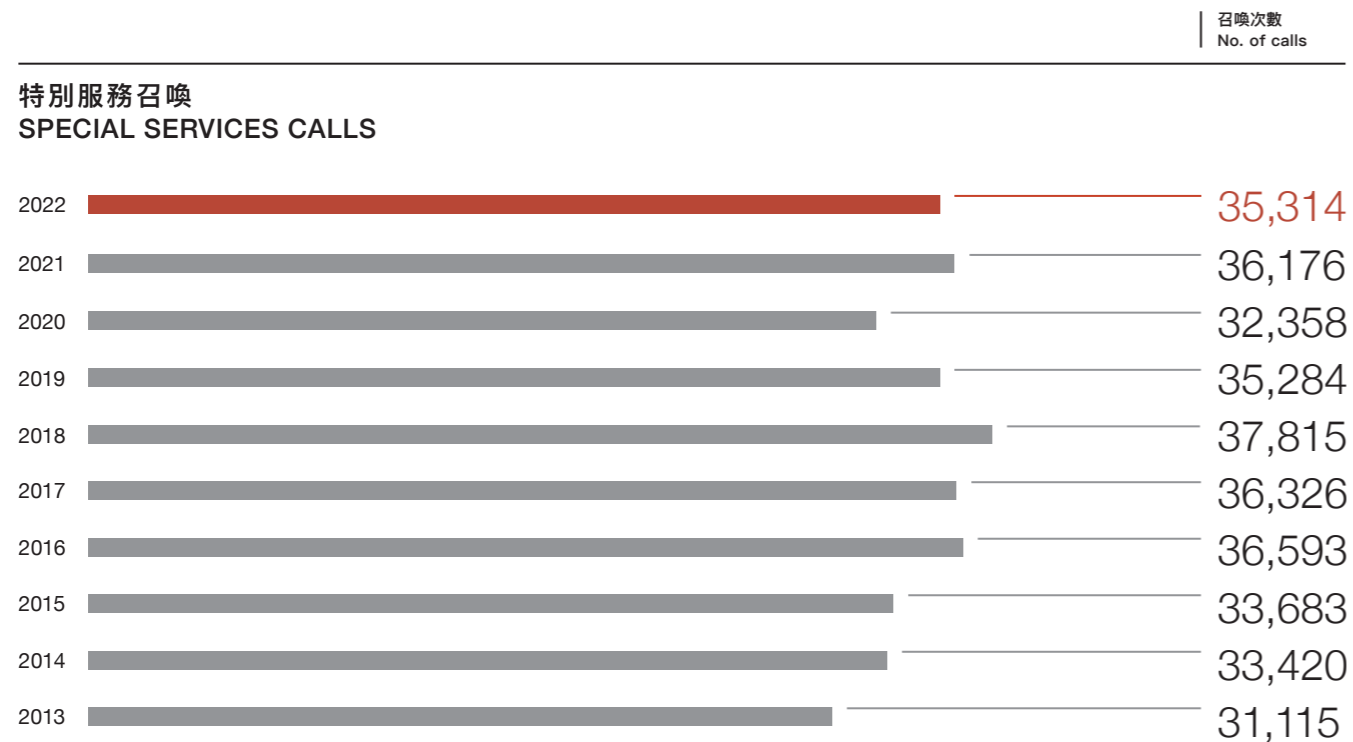

特別服務統計數字 SPECIAL SERVICES STATISTICS